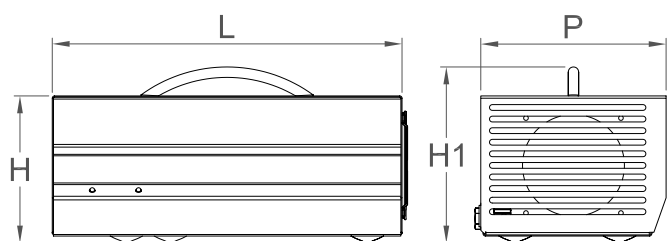

**SCHEDA TECNICA CARICABATTERIE AUTOMATICO
AUTOMATIC BATTERY CHARGER DATA SHEET**

serie / series: **MGX MEMORY CHARGER**

MGX2415

L (mm)	P (mm)	H (mm)	H1 (mm)
305	160	127	152

DIMENSIONI, PESI, IMBALLAGGIO / DIMENSIONS, WEIGHTS, PACKAGING

Materiale contenitore / case material	acciaio - steel
Spessore / thickness	1mm
Tipo verniciatura / painting type	polveri epossidiche - epoxy resins
Dimensioni contenitore / cabinet sizes	305 x 160 x h127
Grado di protezione / protection degree	IP20
Peso apparecchio / Device weight	9.1 Kg
Quantità per pallet / quantity per pallet	40
Dimensioni pallet / pallet sizes	800 x 1200 mm