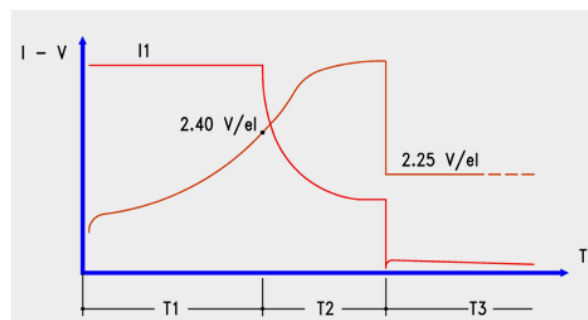

T1 = 13h max
T2 = 0,6 T1 (1h min / 4h max)
T3 = illimitato / unlimited

Ciclo di carica IuoU per batterie AGM
IuoU charge cycle for AGM batteries

T1 = 12h max
T2 = T1 (2h min / 5h max)
T3 = illimitato / unlimited
U1 = valore programmato (parametro 2) / set value (parameter 2)