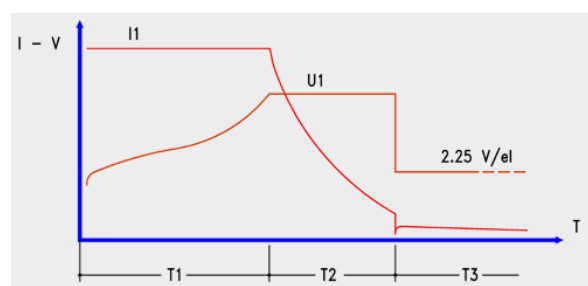

T1 = 13h max
T2 = 0,6 T1 (1h min / 4h max)
T3 = illimitato / unlimited

Ciclo di carica IuoU per batterie AGM
IuoU charge cycle for AGM batteries

T1 = 12h max
T2 = T1 (2h min / 5h max)
T3 = illimitato / unlimited
U1 = valore programmato (parametro 2) / set value (parameter 2)